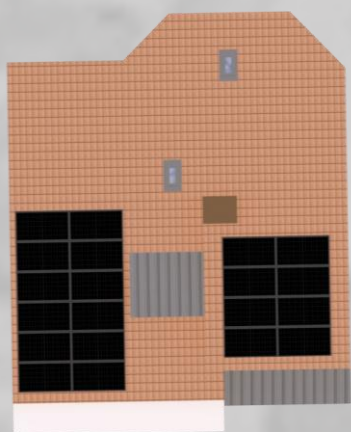

# DEFFERRARD DOMINIQUE À DOMDIDIER

La Richarda 10, 1564 Domdidier

**S1** Sud  
12 modules  
23.5 m<sup>2</sup>  
5.2 kWc

**S2** Sud  
8 modules  
15.6 m<sup>2</sup>  
3.5 kWc

## INSTALLATION PV

**8.7 kWc**

20 MODULES

39.1 m<sup>2</sup>

TUILES MÉCANIQUES

**LONGISOLAR 435W FB**